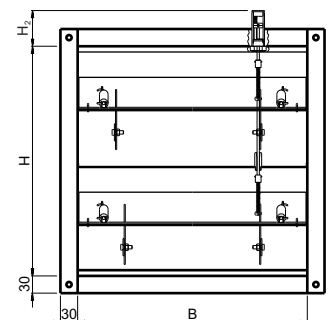

Best.-Nr.: 500 bis 506

Konstant-Volumenstromregler selbsttätig regelnd - rechteckig

Mögliche Volumenstrombereiche / Zone de débit / Possible Volume flow ranges

Breite Width Largeur	Höhe Height Hauteur	m³/h			
150	150	200-250	250-350	300-500	400-700
	100	200-350	300-600		
200	150	250-350	350-550	400-900	
	200	400-650	600-1000		
250	150	300-600	400-900		
	200	400-600	600-800	800-1400	
	250	640-1000	800-1300	1300-2300	
300	100	200-400	300-600	400-800	
	150	400-800	700-1200	1300-1500	
	200	500-1100	1000-1700	1500-2000	
	250	800-1500	1300-2700		
350	300	700-1200	1100-2100	2000-3000	
	150	500-1100			
	200	700-1200	1100-1900	1000-2500	
400	250	800-1500	1300-2300	1800-3200	
	300	1500-2200	2000-3000		
	100	300-600	500-1100		
	150	600-900	900-1300	1000-2000	800-1800
	200	600-900	800-1500	1400-2200	2100-2800
	250	1000-1600	1500-2700	2000-3500	
450	270	1500-3500			
	300	1100-1600	1300-2500	1500-3000	2500-4300
	400	1200-3600	3000-5000	4000-5600	
	200	900-1700	1500-2500		
	250	1000-2000	1300-2500	2200-4000	
500	300	1000-1700	1500-2500	2000-4200	3500-4500
	200	1000-2250	2000-3500		
	250	1300-2500	2000-3600	2500-4300	
	300	1000-2000	1500-3000	2500-4000	3600-5500
	400	2000-4500	4000-7000		
550	500	2600-5000	4000-7200	5000-8600	
	250	1300-2500	2000-4000		
600	200	1000-2500	1500-3500	2500-4500	
	250	1500-3500	2000-5000		
	300	1500-3000	2500-4500	4500-6500	
	400	2000-5000	3000-7000	5000-9000	
	500	3000-7000	4000-10000		
600	3000-6000	5000-9000	9000-13000		