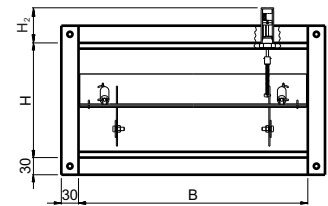

Best.-Nr.: 500 bis 506

Konstant-Volumenstromregler selbsttätig regelnd - rechteckig

Mögliche Volumenstrombereiche / Zone de débit / Possible Volume flow ranges

Breite Width Largeur	Höhe Height Hauteur	m³/h			
150	150	200-250	250-350	300-500	400-700
	100	200-350	300-600		
200	150	250-350	350-550	400-900	
	200	400-650	600-1000		
250	150	300-600	400-900		
	200	400-600	600-800	800-1400	
	250	640-1000	800-1300	1300-2300	
300	100	200-400	300-600	400-800	
	150	400-800	700-1200	1300-1500	
	200	500-1100	1000-1700	1500-2000	
	250	800-1500	1300-2700		
350	300	700-1200	1100-2100	2000-3000	
	150	500-1100			
	200	700-1200	1100-1900	1000-2500	
400	250	800-1500	1300-2300	1800-3200	
	300	1500-2200	2000-3000		
	100	300-600	500-1100		
	150	600-900	900-1300	1000-2000	800-1800
	200	600-900	800-1500	1400-2200	2100-2800
	250	1000-1600	1500-2700	2000-3500	
450	270	1500-3500			
	300	1100-1600	1300-2500	1500-3000	2500-4300
	400	1200-3600	3000-5000	4000-5600	
	200	900-1700	1500-2500		
	250	1000-2000	1300-2500	2200-4000	
500	300	1000-1700	1500-2500	2000-4200	3500-4500
	200	1000-2250	2000-3500		
	250	1300-2500	2000-3600	2500-4300	
	300	1000-2000	1500-3000	2500-4000	3600-5500
	400	2000-4500	4000-7000		
550	500	2600-5000	4000-7200	5000-8600	
	250	1300-2500	2000-4000		
600	200	1000-2500	1500-3500	2500-4500	
	250	1500-3500	2000-5000		
	300	1500-3000	2500-4500	4500-6500	
	400	2000-5000	3000-7000	5000-9000	
	500	3000-7000	4000-10000		
600	3000-6000	5000-9000	9000-13000		