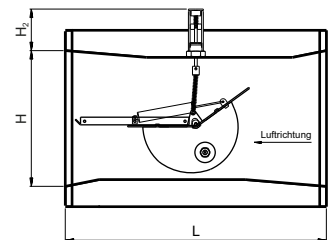

Best.-Nr.: 500 bis 506

Konstant-Volumenstromregler selbsttätig regelnd - rechteckig

Mögliche Volumenstrombereiche / Zone de débit / Possible Volume flow ranges

Breite Width Largeur	Höhe Height Hauteur	m³/h			
150	150	200-250	250-350	300-500	400-700
	100	200-350	300-600		
200	150	250-350	350-550	400-900	
	200	400-650	600-1000		
250	150	300-600	400-900		
	200	400-600	600-800	800-1400	
	250	640-1000	800-1300	1300-2300	
300	100	200-400	300-600	400-800	
	150	400-800	700-1200	1300-1500	
	200	500-1100	1000-1700	1500-2000	
	250	800-1500	1300-2700		
350	300	700-1200	1100-2100	2000-3000	
	150	500-1100			
	200	700-1200	1100-1900	1000-2500	
400	250	800-1500	1300-2300	1800-3200	
	300	1500-2200	2000-3000		
	100	300-600	500-1100		
	150	600-900	900-1300	1000-2000	800-1800
	200	600-900	800-1500	1400-2200	2100-2800
	250	1000-1600	1500-2700	2000-3500	
450	270	1500-3500			
	300	1100-1600	1300-2500	1500-3000	2500-4300
	400	1200-3600	3000-5000	4000-5600	
	200	900-1700	1500-2500		
	250	1000-2000	1300-2500	2200-4000	
500	300	1000-1700	1500-2500	2000-4200	3500-4500
	200	1000-2250	2000-3500		
	250	1300-2500	2000-3600	2500-4300	
	300	1000-2000	1500-3000	2500-4000	3600-5500
	400	2000-4500	4000-7000		
550	500	2600-5000	4000-7200	5000-8600	
	250	1300-2500	2000-4000		
600	200	1000-2500	1500-3500	2500-4500	
	250	1500-3500	2000-5000		
	300	1500-3000	2500-4500	4500-6500	
	400	2000-5000	3000-7000	5000-9000	
	500	3000-7000	4000-10000		
600	3000-6000	5000-9000	9000-13000		