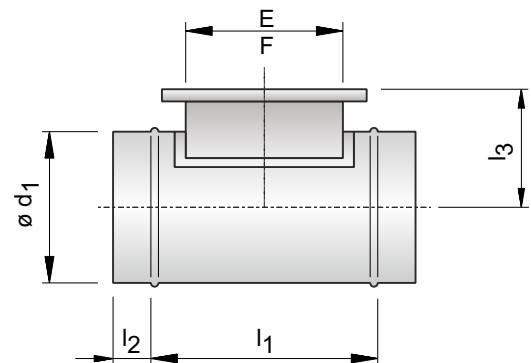

∅ 71 - 300 mm s = 0,6 mm  
∅ 315 - 600 mm s = 0,7 mm  
∅ 630 - 710 mm s = 0,9 mm

Bestellbeispiel

Exemple de commande  
Order example

| Best.-Nr. | ∅ d <sub>1</sub> [mm] |
|-----------|-----------------------|
| 83        | 200                   |

Länge der Steckstutzen / Longueur du raccord / Spigot length

∅ 71 - 250 mm l<sub>2</sub> = 40 mm  
∅ 280 - 315 mm l<sub>2</sub> = 60 mm  
∅ 355 - 630 mm l<sub>2</sub> = 80 mm  
∅ 710 mm l<sub>2</sub> = 100 mm

Best.-Nr. 983

Lippendichtung  
Joints à lèvres  
Lip sealing

Fertigungstoleranz bei den Längenmaßen ± 5 mm  
Tolérance de fabrication pour les dimensions en longueur ± 5 mm  
Manufacturing tolerance for the length dimensions ± 5 mm